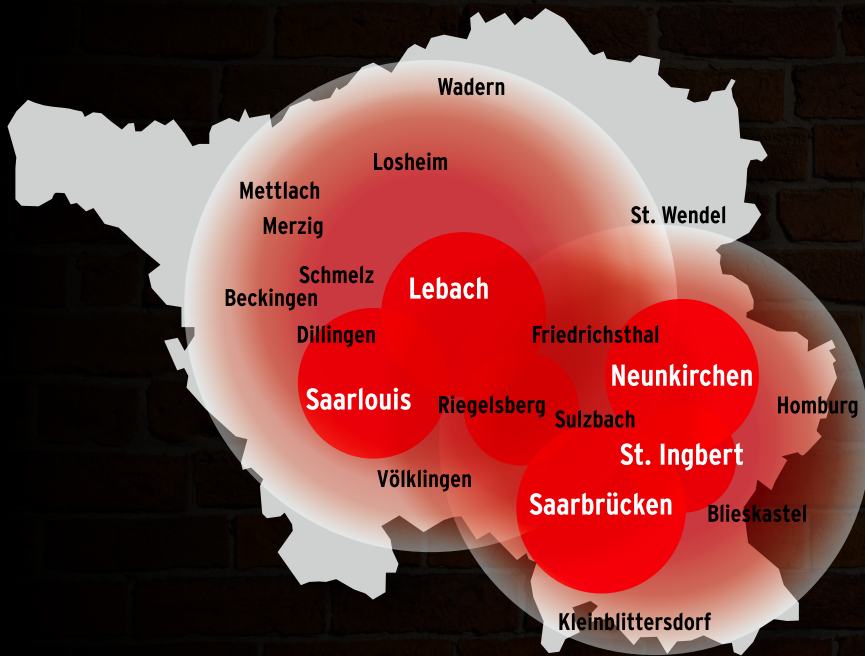

# CLASSIC ROCK RADIO

Die besten Rocksongs für das Saarland