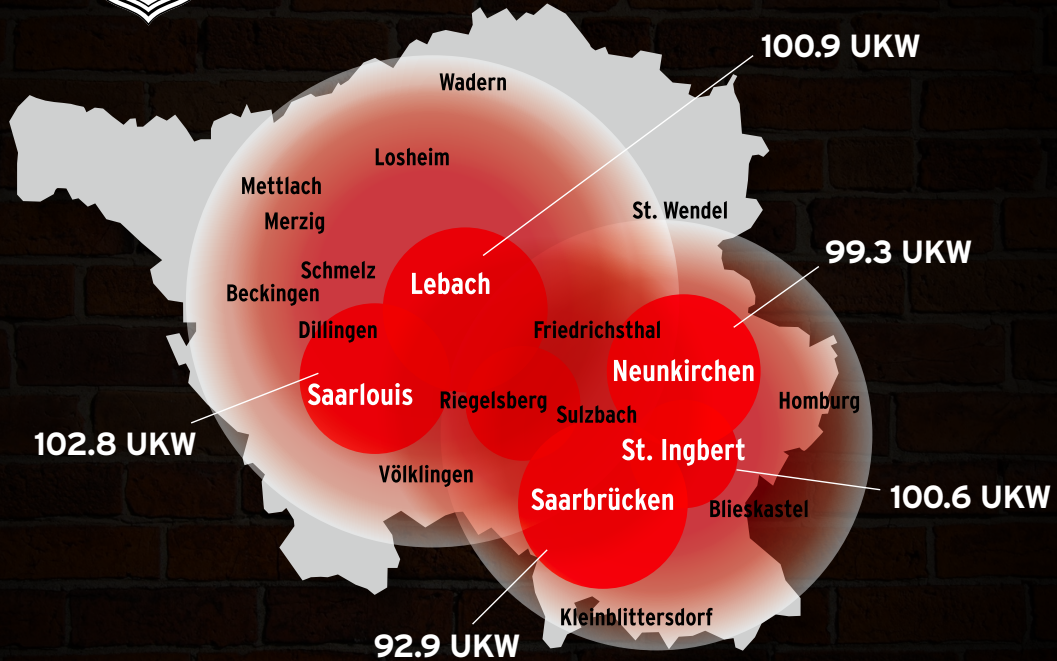

Hier rockt CLASSIC ROCK RADIO

Kontakt:

RADIO SALÜ - Euro-Radio Saar GmbH
Richard-Wagner-Straße 58-60 · 66111 Saarbrücken

CLASSIC ROCK RADIO ist ein Programm
der RADIO SALÜ - Euro-Radio Saar GmbH

Telefon: +49 (681) 93 77 - 172
Telefax: +49 (681) 3 10 70

E-Mail: media@classicrock-radio.de
www.classicrock-radio.de

Es gelten unsere Allgemeinen
Geschäftsbedingungen, einsehbar
unter www.classicrock-radio.de/inside/agb