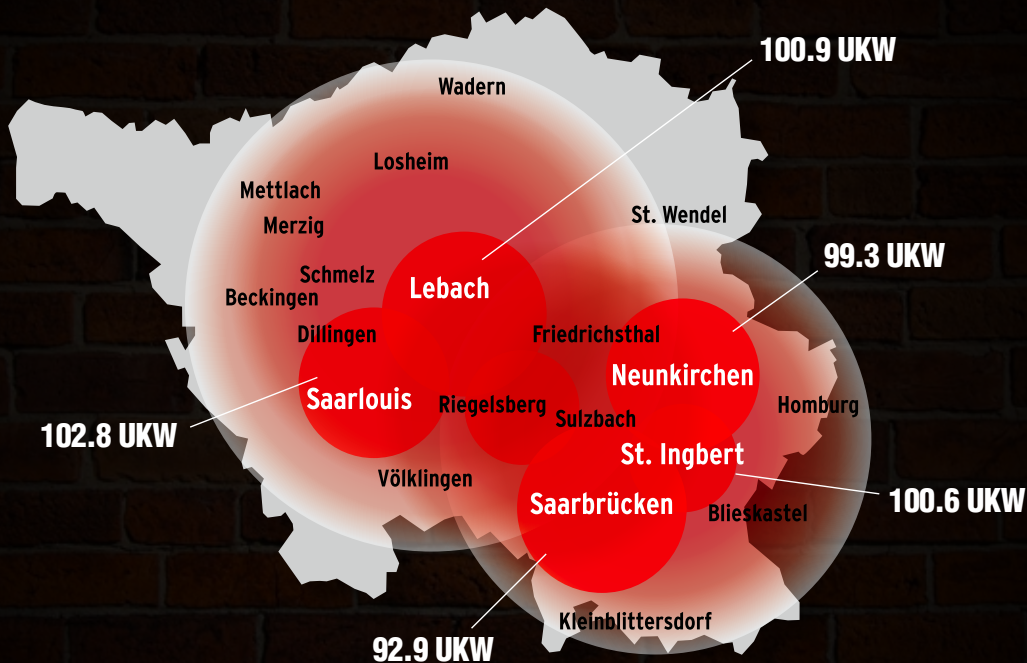

**Rabatte Online CLASSIC ROCK RADIO**

6 Monate Belegung	10,0%
9 Monate Belegung	15,0%
12 Monate Belegung	20,0%

Hier rockt CLASSIC ROCK RADIO

**Kontakt:**

RADIO SALÜ – Euro-Radio Saar GmbH  
Richard-Wagner-Straße 58-60 · 66111 Saarbrücken