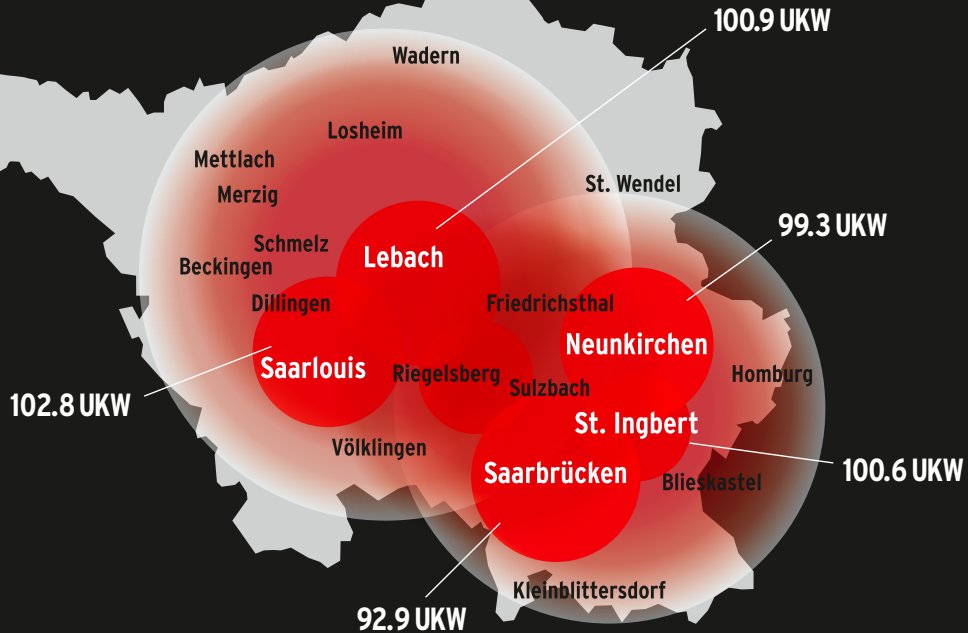

Hier können Sie CLASSIC ROCK RADIO empfangen

Kontakt:

RADIO SALÜ – Euro-Radio Saar GmbH
Richard-Wagner-Straße 58-60 · 66111 Saarbrücken

CLASSIC ROCK RADIO ist ein Programm
der RADIO SALÜ Euro-Radio Saar GmbH

Telefon: +49 (681) 93 77 - 172
Telefax: +49 (681) 3 10 70

E-Mail: media@classicrock-radio.de
www.classicrock-radio.de